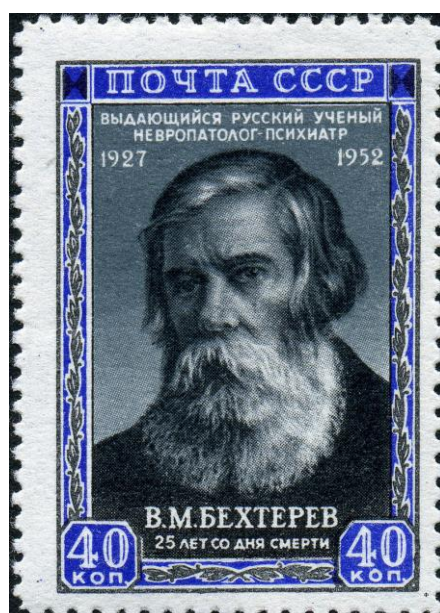

## Почтовая марка

Рис. 1. Почтовая марка посвященная 150-летию со дня рождения В.М. Бехтерева

Почтовая марка была выпущена 15 января 2007 года. Дизайнером памятной марки стал А. Поварихин, изобразивший портрет великого ученого, рядом с которым расположил схематическое изображение головного мозга в профиль на фоне нервной системы. Таким образом подчеркивается особая роль Бехтерева в изучении мозга.

### Конверт первого дня

Рис. 3. Конверт первого дня приуроченный к 150-летию со дня рождения В.М. Бехтерева

Кроме того, к 15 января 2007 года Московской типографией №11 было изготовлено 15000 специальных конвертов первого дня, которые содержали на своей поверхности памятную марку, гашенную штемпелем первого дня.

Подобный выпуск не был первым, этот ученый уже был ранее изображен на почтовых марках. Так, в 1952 году Почтой СССР была выпущена почтовая марка к памятной дате - 25-летию со дня смерти В.М. Бехтерева.